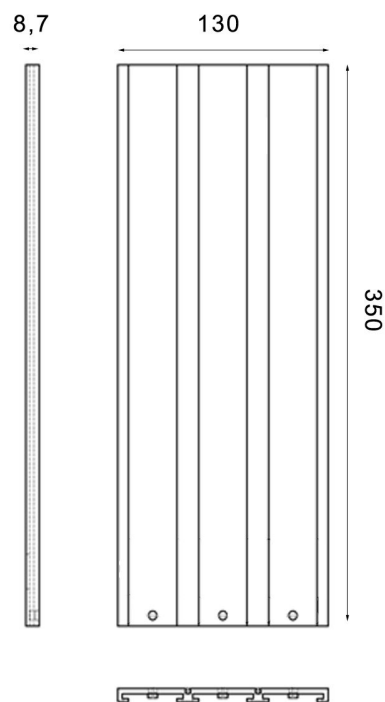

XTA KPS 350

GRIXIO®

mural

Características técnicas

Dispensador de cápsulas.
Diseño minimalista.
Caja elegante para regalo.

Capacidad: 30 cápsulas
Material: aluminio 6063
100% reciclable
Peso neto (Kg): 0,52
Dimensiones: 350x130x8,7

Fijación adhesiva.

Opciones de montaje

En puerta de armario.

Bajo armario o estante.

Composición.

Acabados

Colores:

- Disponible en aluminio mate y negro
- Bajo demanda en más de 16 colores: rojo, dorado, granate, azul, verde, amarillo, ...
- Posibilidad de personalizar con logo y RAL corporativo para cantidades mínimas